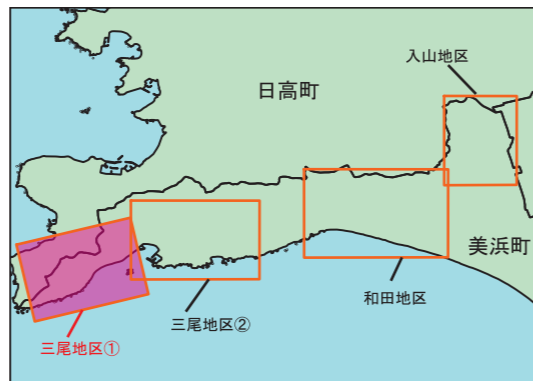

三尾地区①

土砂災害警戒区域等

日高町

凡例

避難所

雨量観測所

がけ崩れ（急傾斜地の崩壊）

土砂災害特別警戒区域

土砂災害警戒区域

土石流

土砂災害特別警戒区域

土砂災害警戒区域