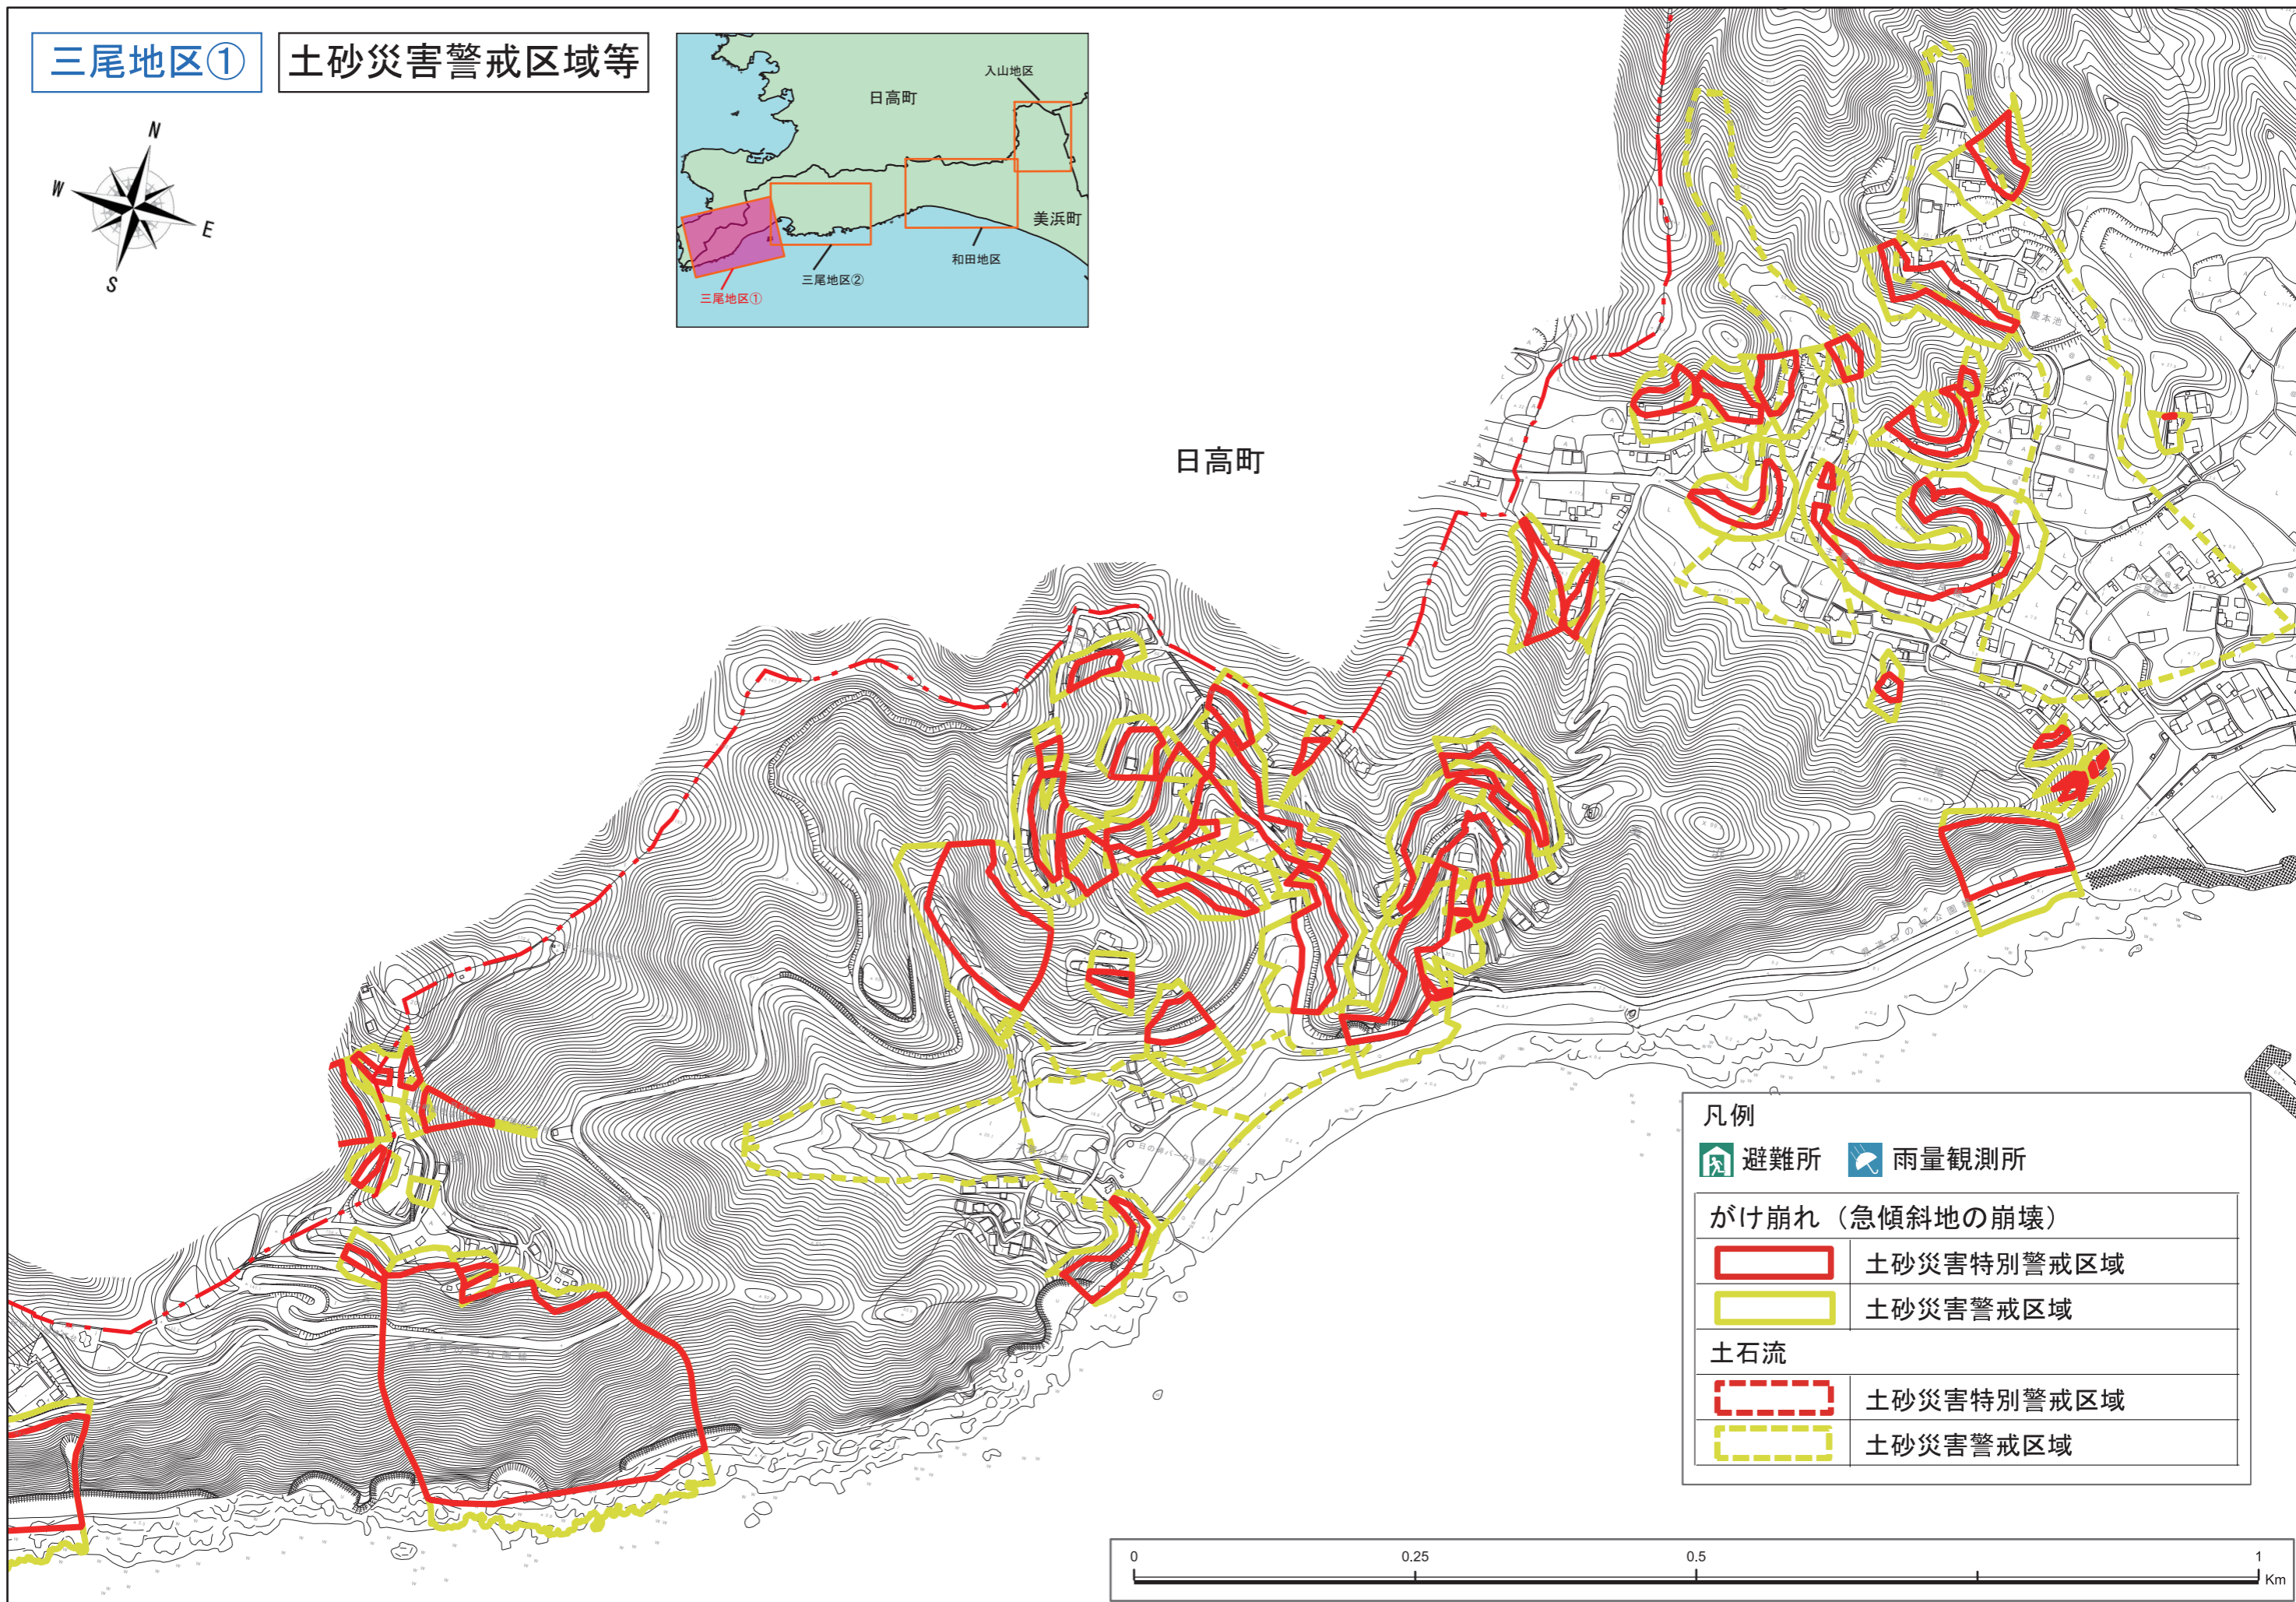

三尾地区①

土砂災害警戒区域等

日高町

凡例

避難所

雨量観測所

がけ崩れ（急傾斜地の崩壊）

土砂災害特別警戒区域

土砂災害警戒区域

土石流

土砂災害特別警戒区域

土砂災害警戒区域