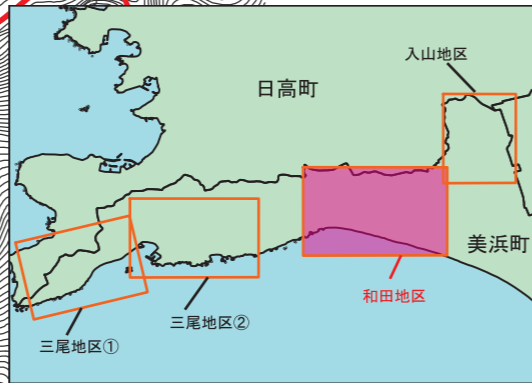

和田地区

土砂災害警戒区域等

日高町

凡例	
	避難所
	雨量観測所
がけ崩れ（急傾斜地の崩壊）	
	土砂災害特別警戒区域
	土砂災害警戒区域
土石流	
	土砂災害特別警戒区域
	土砂災害警戒区域
地すべり	
	土砂災害警戒区域