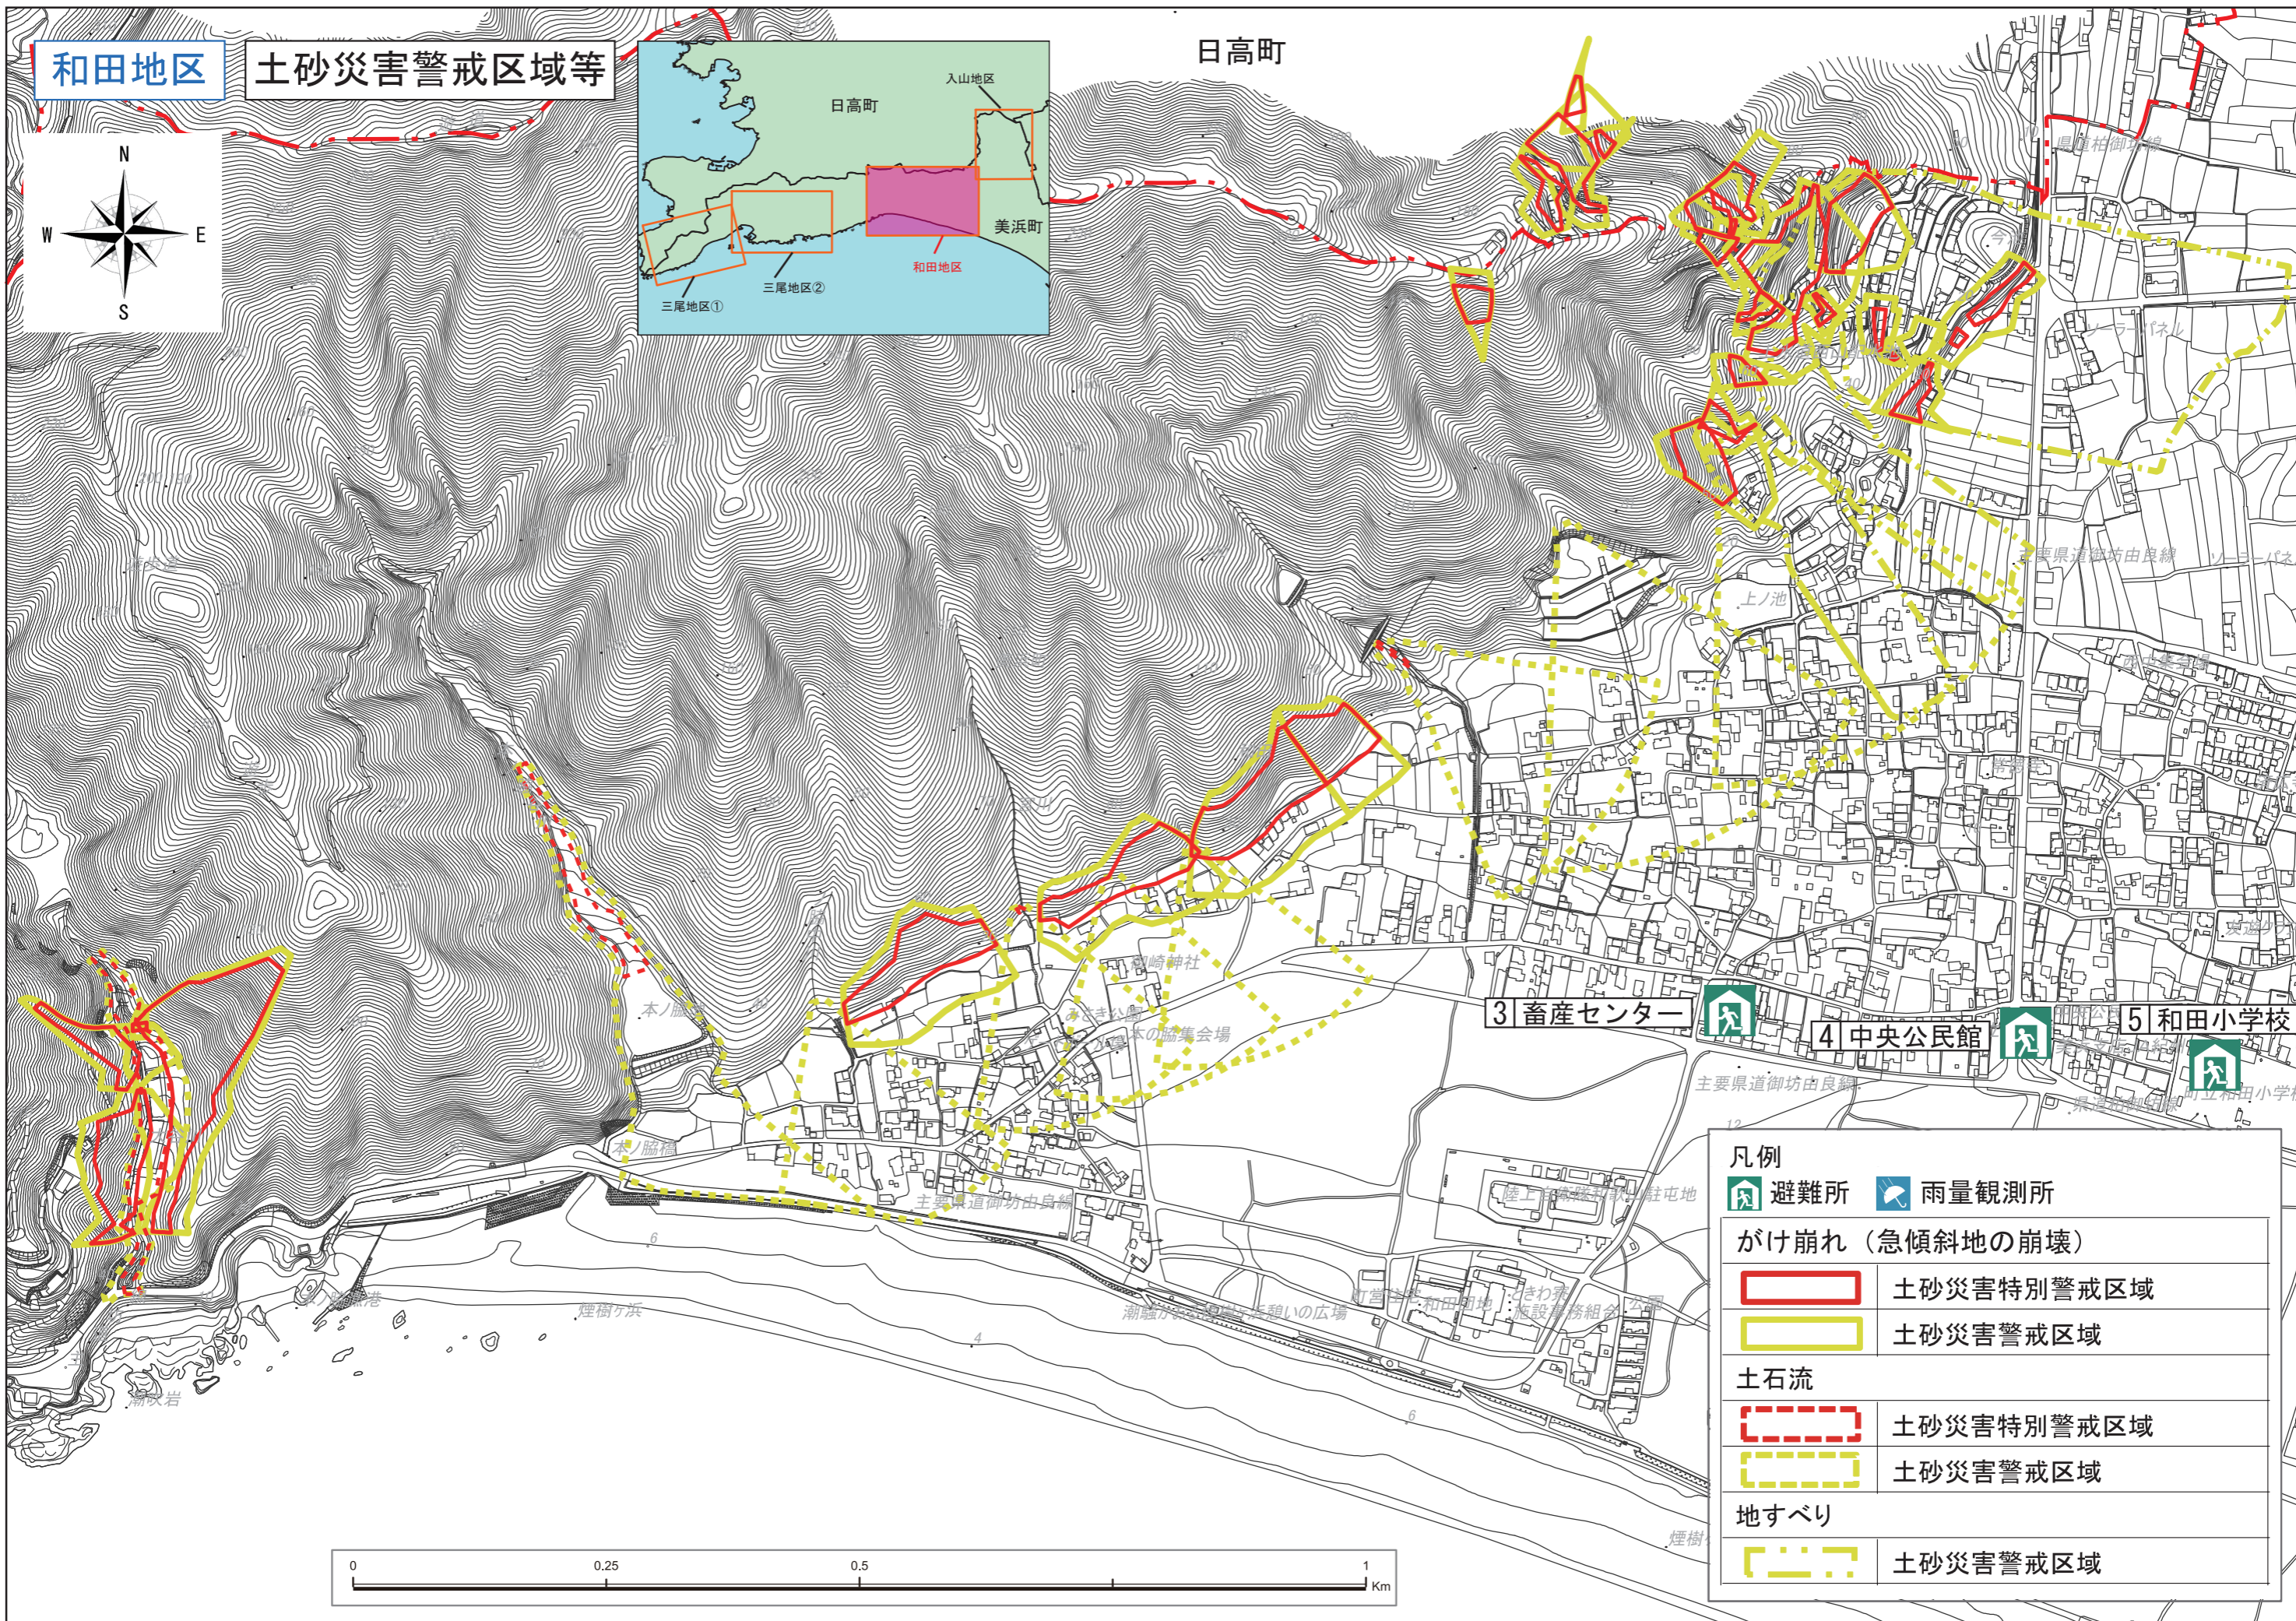

和田地区

土砂災害警戒区域等

日高町

凡例	
	避難所
	雨量観測所
がけ崩れ（急傾斜地の崩壊）	
	土砂災害特別警戒区域
	土砂災害警戒区域
土石流	
	土砂災害特別警戒区域
	土砂災害警戒区域
地すべり	
	土砂災害警戒区域