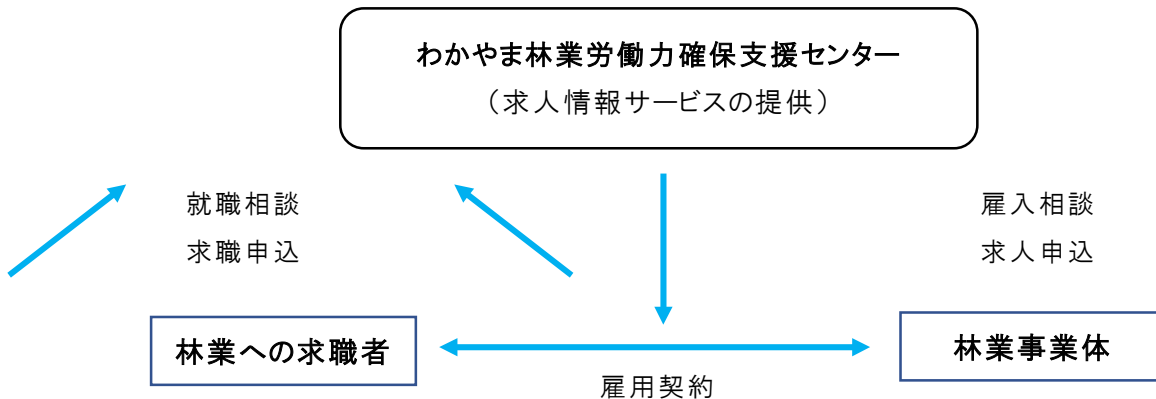

わかやま林業労働力確保支援センターが 林業無料職業紹介事業を開始しました！

和歌山県では、林業への就業を希望される方と、担い手を求める林業事業者のマッチングを効率的に進めるため、わかやま林業労働力確保支援センターにおいて、**林業無料職業紹介事業**と「わかやま森の職業紹介ナビ」(ホームページ新規開設)を令和元年7月16日からスタートしました。

- 林業無料職業紹介事業とは、林業に特化した職業紹介・あっせん業務のことで、わかやま林業労働力確保支援センターが厚生労働大臣の許可を得て実施するものです。
- これに併せ、「わかやま森の職業紹介ナビ」のホームページを開設して、県内の林業事業者の仕事の紹介や求人票の閲覧ができ、求職申込みがこのホームページから可能となりました。